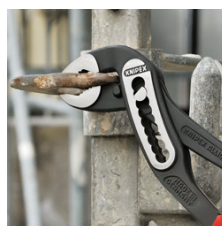

Возможны технические изменения и ошибки