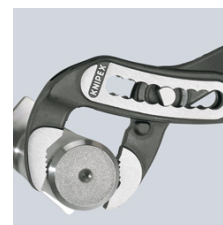

88 02 300

KNIPEX Alligator® Клещи сантехнические

- Больше производительности и удобства в работе по сравнению с обычными сантехническими клещами аналогичной длины: 9-ступенчатая регулировка и увеличенная на 30 % захватывающая способность
- Хороший доступ к детали благодаря тонкой конструкции в области головки и шарнира
- функция смыкания губок, которая облегчает работу в узких и труднодоступных местах
- хватные губки со специально закаленными зубцами твердостью примерно 61 HRC: прослужат долго с надежным захватом
- коромысловый шарнир: высокая стабильность благодаря двум направляющим
- Прочная конструкция, устойчивы к загрязнениям; особенно подходят для работ вне помещения
- специальный механизм предотвращает случайное защемление пальцев
- хромованадиевая электросталь, кованая, многократно закаленная в масле

Номер артикула	88 02 300
EAN	4003773029151
Клещи	фосфатированные, черного цвета
Головка	полированная
Ручки	с двухкомпонентными чехлами
Позиции установки	9
параметры для труб дюймы (диаметр) Ø в дюймах	2 3/4
Диапазон для гаек, размер под ключ mm	60
Параметры для труб (диаметр) Ø mm	70
Длина mm	300
Вес нетто g	565

Самофиксация на трубах и гайках: инструмент не соскальзывает с детали; все прилагаемое усилие может быть направлено на вращение детали; не требуется плотное сжатие ручек, в результате усилий затрачивается меньше