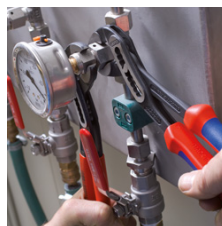

Возможны технические изменения и ошибки