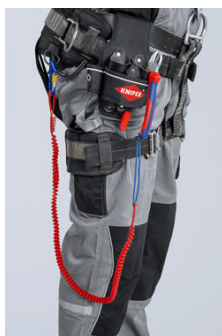

00 50 01 T BK

Страховочный строп для инструмента

- для использования в высотном и подземном строительстве, техническом обслуживании зданий, промышленном альпинизме, кровельных работах, альпинизме, спортивном скалолазании, возведении выставочных павильонов
- надёжно защищает инструмент от падения с высоты
- предотвращает потерю инструмента, исключает травмирование окружающих и нанесение ущерба имуществу
- большой рабочий радиус: длинный страховочный тросик для удобной работы
- многостороннее применение: страховочный тросик можно закрепить с помощью шнура непосредственно на запястье, поясе, верхолазном снаряжении и т.д.
- Возможно прикрепление инструментов серии KNIPEX Tethered Tools* без использования карабина
- страховочный тросик из стянутой матерчатой ленты растягивается под нагрузкой на длину примерно 1,5 м
- с петлей из прошитого плоского ремешка на одном конце и вшитым шнурком со стопором на другом конце
- нет допуска для страховки людей!
- макс. нагрузка: инструмент весом 1,5 кг
- подходит для всех инструментов KNIPEX, имеющих крепление для страховки

Номер артикула	00 50 01 T BK
EAN	4003773081357
Содержание	1 страховочный строп
Вес нетто g	32

Возможны технические изменения и ошибки